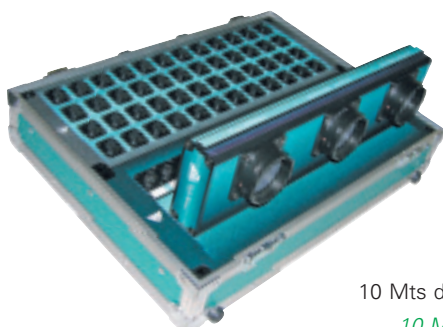

**SET 40+10-2 CIR BRIEF CASE**

REF: PR4010CIR

**CONJUNTO 40+10-2 CIR MALETÍN**

Maletín 40 envíos - 10 retornos  
Salidas en Paralelo a PA + Monitores  
*40 sends - 10 returns Brief case  
Paralell Outputs to PA + Monitors*

Maletín 48 envíos - 16 retornos  
Salidas en Paralelo a PA + Monitores  
*48 sends - 16 returns Brief case  
Paralell Outputs to PA + Monitors*

50 Mts de Manguera de P.A. en Enrollador  
Devanadora con fly case y 4 ruedas  
*50 Mts P.A. multicore into High Capacity  
Cable Reel with fly case and 4 wheels*

10 Mts de Manguera de Monitores  
*10 Mts Monitors multicore*

Latigador P.A. 48 envíos + 16 retornos  
*P.A. fan out 48 sends + 16 returns*

Latigador Monitores 48 envíos  
*Monitors fan out 48 sends*

**SET 48+16-3 CIR BRIEF CASE**

REF: PR48163CIR

**CONJUNTO 48+16-3 CIR MALETÍN**

Maletín 48 envíos - 16 retornos  
Salidas en Paralelo a PA + Monitores  
Aislada a Record  
*48 sends - 16 returns Brief case  
Paralell Outputs to PA + Monitors  
Isolated to Record*