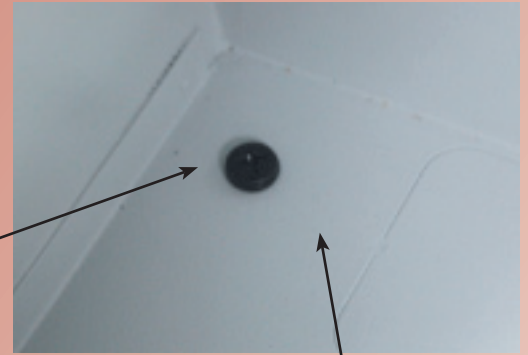

Unión entre racks
Racks Joined

4 tornillos de unión
4 screws to join

Ventana precalada pasacables
Window to pass the cables

Taladros para unión de racks
Drills to join the racks

Comparativa de modelos
Models comparison

Calados para sujeción en pared
Holes to hang on walls

DESCRIPCIÓN:

- Serie estudiada para solucionar, por su pequeño fondo y perfecto acabado, los problemas de espacio en pasillos de PLATO, TEATROS, ESTUDIOS etc.
- Posibilidad de unión entre varias Wall Rack.
- Entrada de mangueras, superior y/o inferior.
- 4 Calados para sujeción en pared.
- Chapa 1.5 mm
- RAL 7035. Acabado rugoso
- Consultar otros colores

DESCRIPTION:

- *Designed series to solve, thank to their little depth and perfect finished, the space problems in TV set corridors, theatres, studios...*
- *Possibility to join several Wall Racks.*
- *Top &/or Bottom multicore inputs.*
- *4 holes to hang on Walls*
- *Sheet 1.5 mm*
- *RAL 7035. Rough finished.*
- *Ask for other colours.*