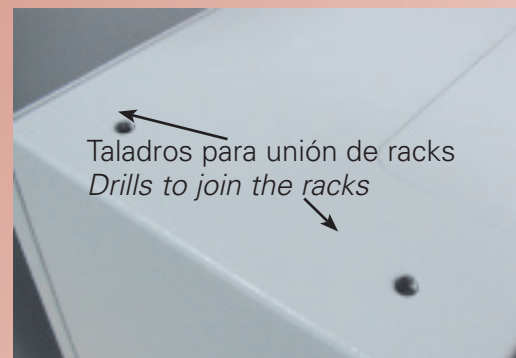

Unión entre racks
Racks Joined

4 tornillos de unión
4 screws to join

Ventana precalada pasacables
Window to pass the cables

Taladros para unión de racks
Drills to join the racks

Comparativa de modelos
Models comparison

Calados para sujeción en pared
Holes to hang on walls

DESCRIPCIÓN:

- Serie estudiada para solucionar, por su pequeño fondo y perfecto acabado, los problemas de espacio en pasillos de PLATO, TEATROS, ESTUDIOS etc.
- Posibilidad de unión entre varias Wall Rack.
- Entrada de mangueras, superior y/o inferior.
- 4 Calados para sujeción en pared.
- Chapa 1.5 mm
- RAL 7035. Acabado rugoso
- Consultar otros colores

DESCRIPTION:

- *Designed series to solve, thank to their little depth and perfect finished, the space problems in TV set corridors, theatres, studios...*
- *Possibility to join several Wall Racks.*
- *Top &/or Bottom multicore inputs.*
- *4 holes to hang on Walls*
- *Sheet 1.5 mm*
- *RAL 7035. Rough finished.*
- *Ask for other colours.*