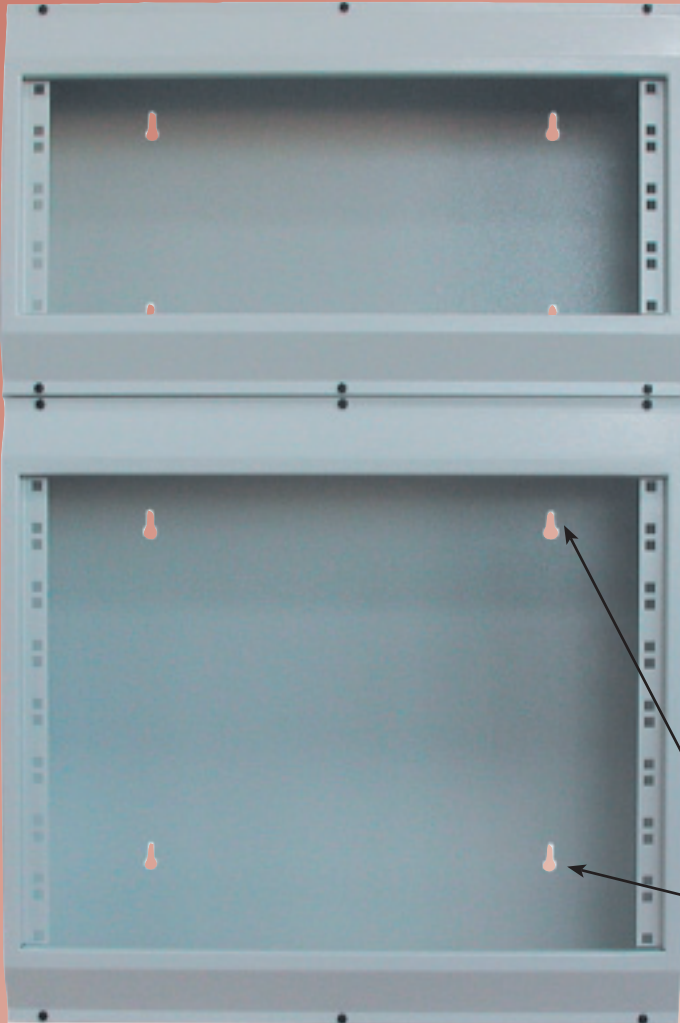

Unión entre racks
Racks Joined

4 tornillos de unión
4 screws to join

Ventana precalada pasacables
Window to pass the cables

Taladros para unión de racks
Drills to join the racks

Comparativa de modelos
Models comparison

Calados para sujeción en pared
Holes to hang on walls

DESCRIPCIÓN:

- Serie estudiada para solucionar, por su pequeño fondo y perfecto acabado, los problemas de espacio en pasillos de PLATO, TEATROS, ESTUDIOS etc.
- Posibilidad de unión entre varias Wall Rack.
- Entrada de mangueras, superior y/o inferior.
- 4 Calados para sujeción en pared.
- Chapa 1.5 mm
- RAL 7035. Acabado rugoso
- Consultar otros colores

DESCRIPTION:

- *Designed series to solve, thank to their little depth and perfect finished, the space problems in TV set corridors, theatres, studios...*
- *Possibility to join several Wall Racks.*
- *Top &/or Bottom multicore inputs.*
- *4 holes to hang on Walls*
- *Sheet 1.5 mm*
- *RAL 7035. Rough finished.*
- *Ask for other colours.*