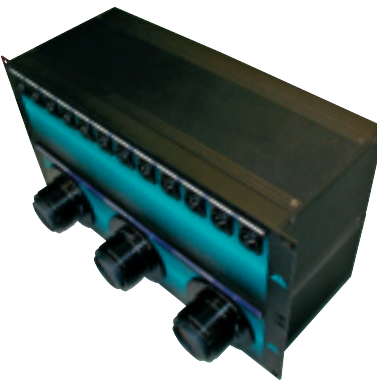

**48+48 ENVÍOS 4 AUXILIARES****48+48 SENDS 4 AUXILIAR**

REF: PT38524

DESCRIPCIÓN:

- 9 unidades de altura para rack.
- Entradas: desde cajas por multiconector Harting.
- Retornos: XLR
- Patch de entrada en XLR
- Salida Directa a P.A. por multiconector Circular
- Salida Directa a Monitores por multiconector Circular

DESCRIPTION:

- 9 units high for rack.
- Inputs: from boxes by Harting multiconnector
- Returns: XLR
- XLR inputs patch
- Direct Output to P.A. by Circular multiconnector
- Direct Output to Monitors by Circular multiconnector

**48 ENVÍOS 8 RETORNOS****48 SENDS 8 RETURNS**

REF: PT38534

DESCRIPCIÓN:

- 6 unidades de altura para rack.
- Entradas: XLR
- Retornos: XLR
- Salida Directa a P.A. por multiconector Circular Hermafrodita
- Salida Directa a Monitores por multiconector Circular Hermafrodita
- Salida Gnd Lift a Record por multiconector Circular Hermafrodita

DESCRIPTION:

- 6 units high for rack.
- Inputs: XLR
- Returns: XLR
- Direct Output to P.A. by Hermaphrodite Circular multiconnector
- Direct Output to Monitors by Hermaphrodite Circular multiconnector
- Gnd Lift Output to Record by Hermaphrodite Circular multiconnector