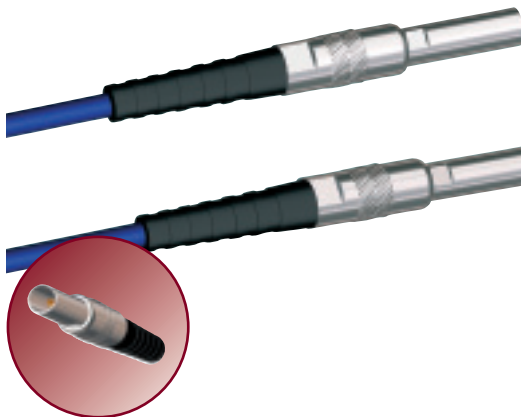

**DESCRIPCIÓN:**

- MUSA REF: 2767

\*Otras configuraciones disponibles.

**MUSA F - MUSA F**

- 60 Cm REF: PT10979
- 80 Cm REF: PT10980
- 1 Mts REF: PT10981
- 2 Mts REF: PT10982

**DESCRIPTION:**

- MUSA REF: 2767

\*Other configurations available.

**DVP PLUG M - DVP PLUG M**

- 3 Mts REF: PT10991
- 5 Mts REF: PT10992
- 10 Mts REF: PT10993
- 15 Mts REF: PT10994

**DESCRIPCIÓN:**

- DVP PLUG M REF:1661

\*Otras configuraciones disponibles.