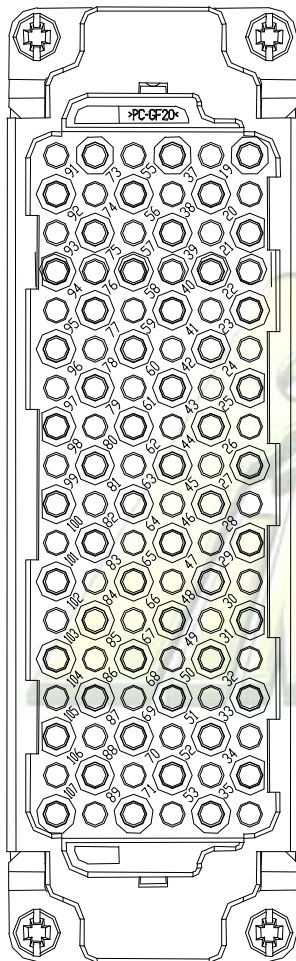

Esquemas de Conexión

Conectores Harting (Tierras Unidas)

108 Pines. Hasta 40 Envíos 10 Retornos.

-	+	-	+	-	+
37	37	19	19	1	1
38	38	20	20	2	2
39	39	21	21	3	3
40	40	22	22	4	4
		23	23	5	5
		24	24	6	6
G	G	25	25	7	7
G	G	26	26	8	8
L1	L1	27	27	9	9
R1	R1	28	28	10	10
L2	L2	29	29	11	11
R2	R2	30	30	12	12
L3	L3	31	31	13	13
R3	R3	32	32	14	14
L4	L4	33	33	15	15
R4	R4	34	34	16	16
L5	L5	35	35	17	17
R5	R5	36	36	18	18

+	-	+	-	-	+
1	1	19	19	37	37
2	2	20	20	38	38
3	3	21	21	39	39
4	4	22	22	40	40
5	5	23	23		
6	6	24	24		
7	7	25	25	G	G
8	8	26	26	G	G
9	9	27	27	L1	L1
10	10	28	28	R1	R1
11	11	29	29	L2	L2
12	12	30	30	R2	R2
13	13	31	31	L3	L3
14	14	32	32	R3	R3
15	15	33	33	L4	L4
16	16	34	34	R4	R4
17	17	35	35	L5	L5
18	18	36	36	R5	R5